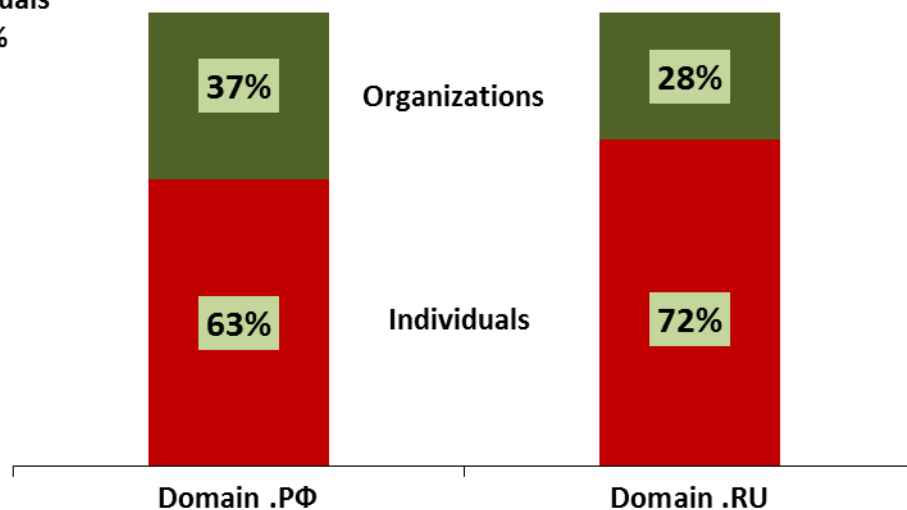

Ha 23.11.2010 - **556,243**

Ha 26.11.2010 - **591,805**

Total number of domain names in .PΦ

Темпы роста – динамика

Net growth of domain names in .РФ

Администраторы: Юрики / физические

.РФ domains registered by

Тренд совпадает!

Регистрация / делегирование

На 23.11.2010 было делегировано 201.409 доменов.

кц.рф, тци.рф,
кто.рф
россия.рф
госуслуги.рф (redirect)
рг.рф
известия.рф
дубна.рф
ярославль.рф (redirect)
мама.рф
здоровье.рф