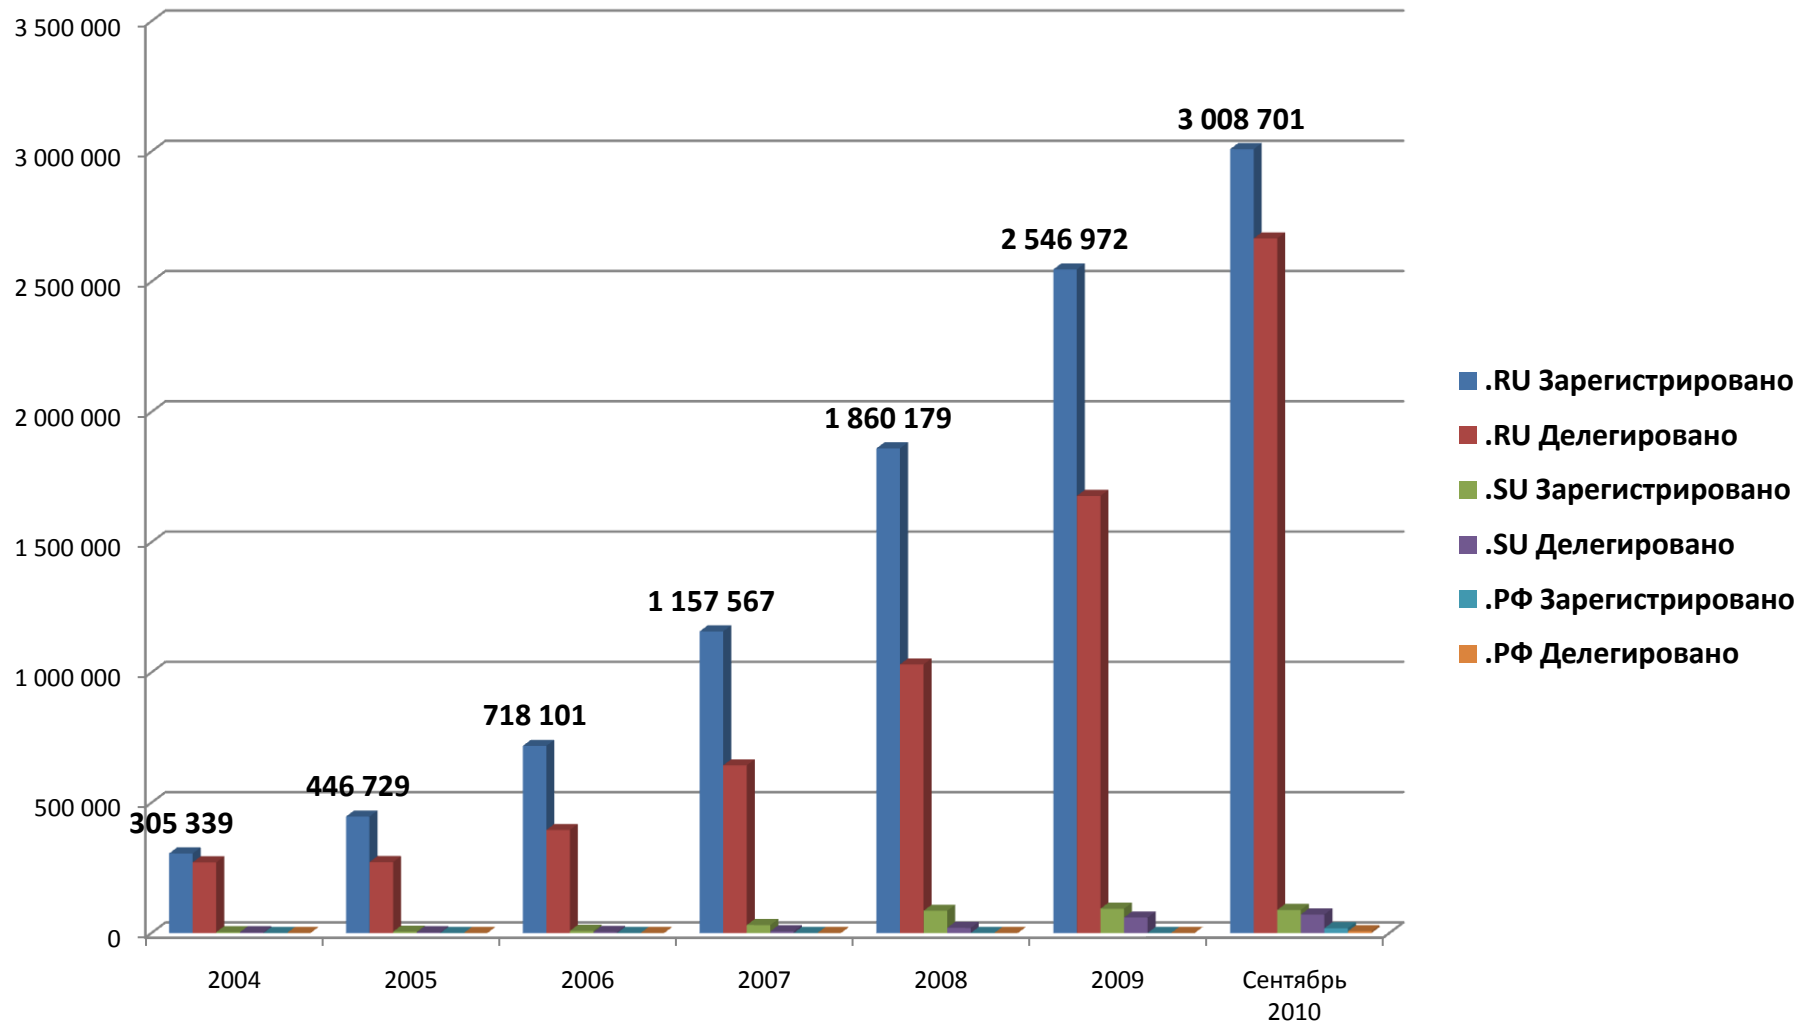

Система регистрации доменных имен

Обеспечение устойчивости инфраструктуры

TCI CONNECTIONS

Статистика регистраций доменных имен в доменах .RU, .SU, .РФ

Перспективы развития доменов верхнего уровня

- IDN домены, 16 ноября 2010 года (утверждена процедура Fast Track)
 - На сегодняшний день 12 запросов удовлетворены
 - 33 запроса, 22 языка
- gTLD vs ccTLD
 - ccTLD – новые домены будут появляться в форме IDN
 - gTLD – ICANN вероятно объявит об открытии нового «окошка» не ранее весны 2011 года
 - Появление IDN gTLD – новая разновидность TLD
- ASCII vs IDN
 - более половины населения Земли использует не ASCII символы
 - раздробленность и появление удельных княжеств или новая веха в развитии интернета?