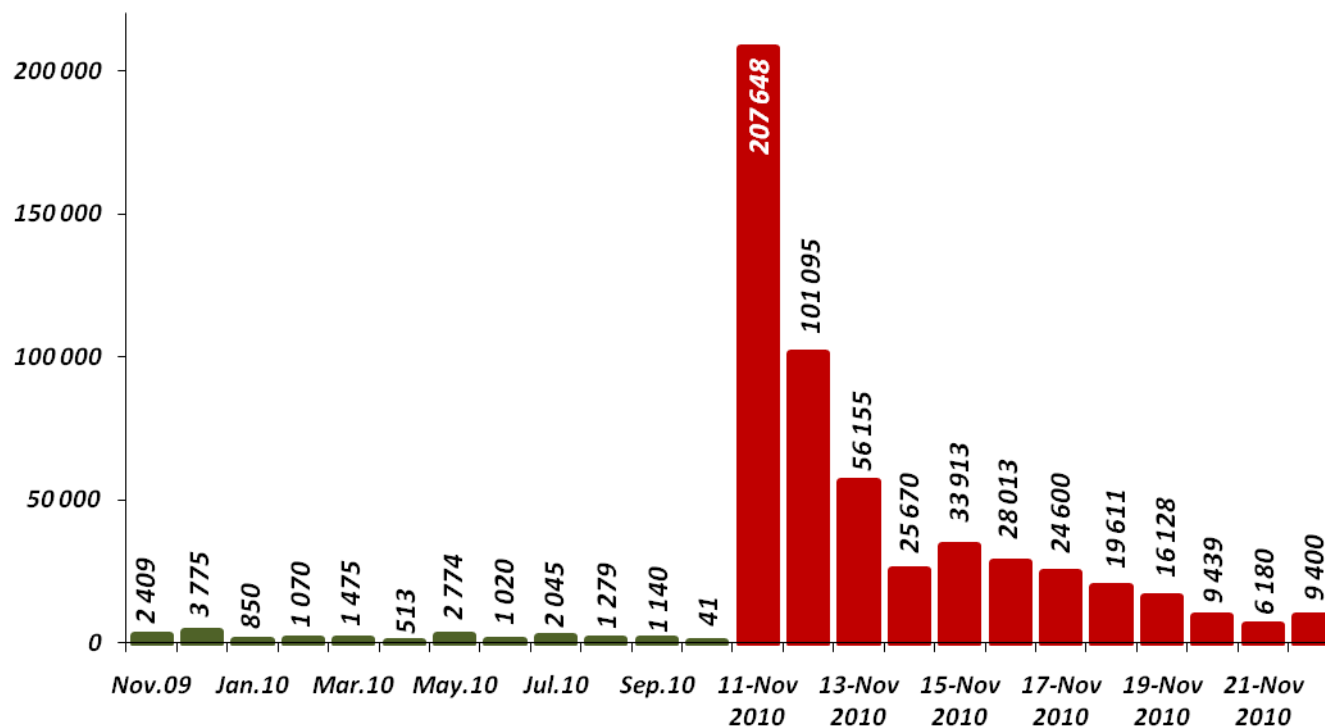

Ha 23.11.2010 - **556,243**

Ha 26.11.2010 - **591,805**

Total number of domain names in .PΦ

Темпы роста – динамика

Net growth of domain names in .РФ

Администраторы: Юрики / физические

.РФ domains registered by